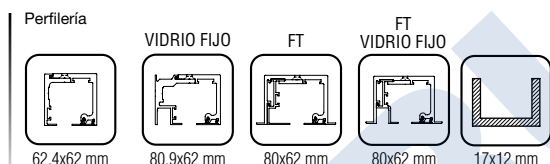

Vidrio de 10 a 12 mm.

Características técnicas

Pictogramas

Especificaciones

Pesos

150 kg

Variantes de instalación

DIVISIONES Y PUERTAS CORREDERAS
COMPACT GLASS SV-X150 - SECCIÓN TIPO