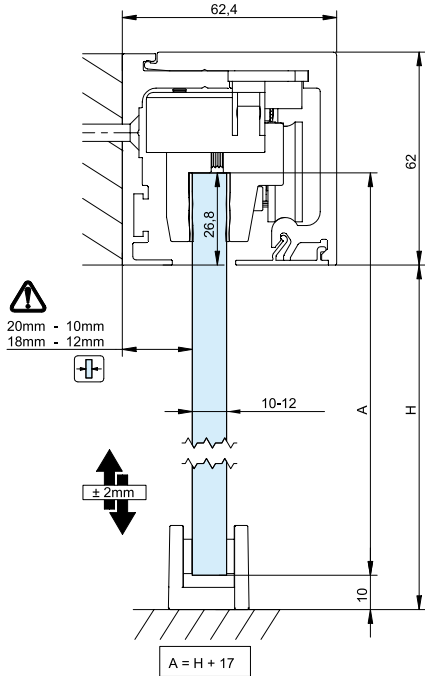

DIVISIONES Y PUERTAS CORREDERAS
COMPACT GLASS SV-X150 - SECCIÓN TIPO

NOVEDADES 1/20 - SAHECO -

SV - X150

Montaje a pared