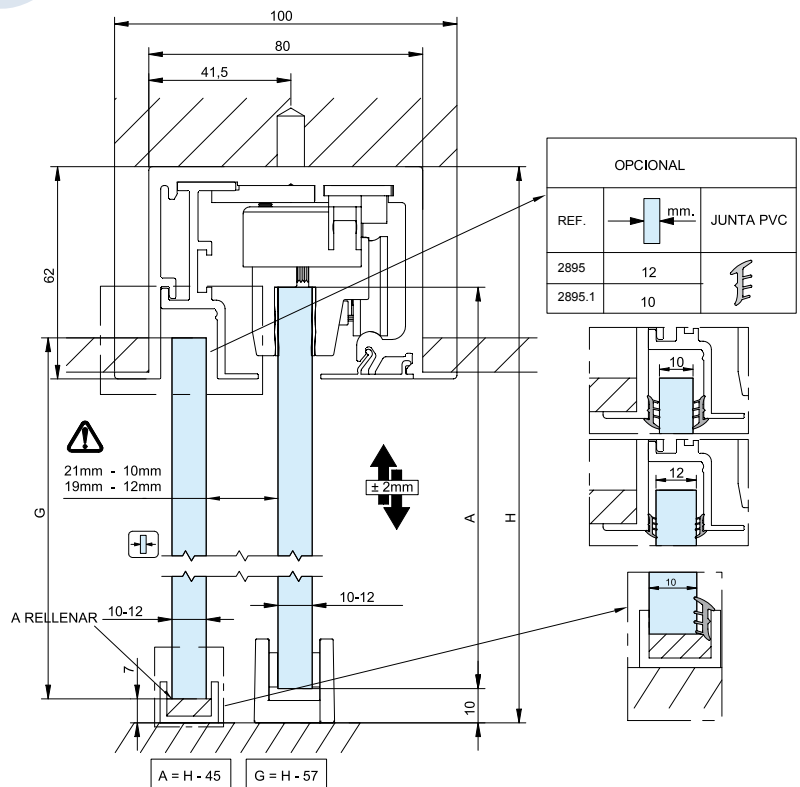

Vidrio de 10 a 12 mm.

Características técnicas

Pictogramas

Especificaciones

Pesos

150 kg

Variantes de instalación

DIVISIONES Y PUERTAS CORREDERAS
COMPACT GLASS SV-X150 - SECCIÓN TIPO

NOVEDADES 1/20 - SAHECO -

SV - X150

Montaje a pared

Cotas en mm

SV - X150

Montaje a techo

SV - X150

Montaje a techo

Cotas en mm

SV - X150

Montaje a falso techo

MECANISMOS PARA PUERTAS CORREDERAS COMPACT GLASS SV-X150

NOVEDADES 1/20 - SAHECO -

DESCRIPCIÓN	REFERENCIA		
JUEGO DE PERFILES A TECHO / PARED			157/30 157/40 157/60 157/32 157/42 157/62
Acabado: Anodizado plata			
Longitud: 3000 mm	2882.30 PL		
4000 mm	2882.40 PL		
6000 mm	2882.60 PL		
Acabado: Efecto inox mate			 62,5x62 mm
Longitud: 3000 mm	2882.30 IN		
4000 mm	2882.40 IN		
6000 mm	2882.60 IN		 62,5x62 mm
JUEGO DE PERFILES PUERTA + FIJO			157/34 157/44 157/64 157/35 157/45 157/65
Acabado: Anodizado plata			
Longitud: 3000 mm	2885.30 PL		
4000 mm	2885.40 PL		
6000 mm	2885.60 PL		
Acabado: Efecto inox mate			 81x62 mm
Longitud: 3000 mm	2885.30 IN		
4000 mm	2885.40 IN		
6000 mm	2885.60 IN		 81x62 mm
JUEGO DE PERFILES PARA FALSO TECHO			157/38 157/48 157/68 157/39 157/49 157/69
Acabado: Anodizado plata			
Longitud: 3000 mm	2891.30 PL		
4000 mm	2891.40 PL		
6000 mm	2891.60 PL		
Acabado: Efecto inox mate			 100x62 mm
Longitud: 3000 mm	2891.30 IN		
4000 mm	2891.40 IN		
6000 mm	2891.60 IN		
JUEGO DE PERFILES PARA FALSO TECHO + VIDRIO FIJO			157/51 157/52 157/53 157/55 157/56 157/57
Acabado: Anodizado plata			
Longitud: 3000 mm	2892.30 PL		
4000 mm	2892.40 PL		
6000 mm	2892.60 PL		
Acabado: Efecto inox mate			 100x62 mm
Longitud: 3000 mm	2892.30 IN		
4000 mm	2892.40 IN		
6000 mm	2892.60 IN		