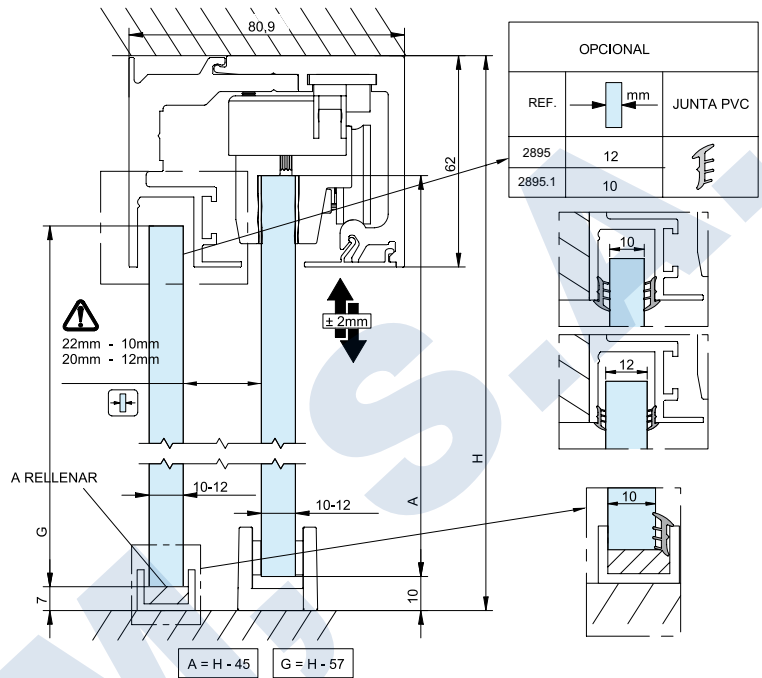

Vidrio de 10 a 12 mm.

Características técnicas

Pictogramas

Especificaciones

Pesos

150 kg

Variantes de instalación

DIVISIONES Y PUERTAS CORREDERAS
COMPACT GLASS SV-X150 - SECCIÓN TIPO

NOVEDADES 1/20 - SAHECO -

SV - X150

Montaje a pared

Cotas en mm

SV - X150

Montaje a techo

SV - X150

Montaje a techo

Cotas en mm

SV - X150

Montaje a falso techo

MECANISMOS PARA PUERTAS CORREDERAS COMPACT GLASS SV-X150

NOVEDADES 1/20 - SAHECO -

DESCRIPCIÓN	REFERENCIA		
JUEGO DE PERFILES A TECHO / PARED			157/30 157/40 157/60 157/32 157/42 157/62
Acabado: Anodizado plata			
Longitud: 3000 mm	2882.30 PL		
4000 mm	2882.40 PL		
6000 mm	2882.60 PL		
Acabado: Efecto inox mate			 62,5x62 mm
Longitud: 3000 mm	2882.30 IN		
4000 mm	2882.40 IN		
6000 mm	2882.60 IN		 62,5x62 mm
JUEGO DE PERFILES PUERTA + FIJO			157/34 157/44 157/64 157/35 157/45 157/65
Acabado: Anodizado plata			
Longitud: 3000 mm	2885.30 PL		
4000 mm	2885.40 PL		
6000 mm	2885.60 PL		
Acabado: Efecto inox mate			 81x62 mm
Longitud: 3000 mm	2885.30 IN		
4000 mm	2885.40 IN		
6000 mm	2885.60 IN		 81x62 mm
JUEGO DE PERFILES PARA FALSO TECHO			157/38 157/48 157/68 157/39 157/49 157/69
Acabado: Anodizado plata			
Longitud: 3000 mm	2891.30 PL		
4000 mm	2891.40 PL		
6000 mm	2891.60 PL		
Acabado: Efecto inox mate			 100x62 mm
Longitud: 3000 mm	2891.30 IN		
4000 mm	2891.40 IN		
6000 mm	2891.60 IN		
JUEGO DE PERFILES PARA FALSO TECHO + VIDRIO FIJO			157/51 157/52 157/53 157/55 157/56 157/57
Acabado: Anodizado plata			
Longitud: 3000 mm	2892.30 PL		
4000 mm	2892.40 PL		
6000 mm	2892.60 PL		
Acabado: Efecto inox mate			 100x62 mm
Longitud: 3000 mm	2892.30 IN		
4000 mm	2892.40 IN		
6000 mm	2892.60 IN		