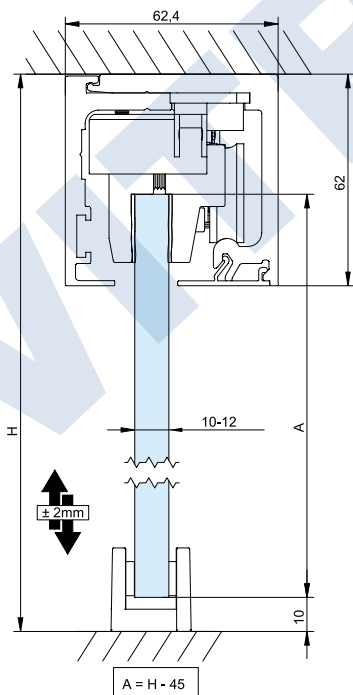

Vidrio de 10 a 12 mm.

Características técnicas

Pictogramas

Especificaciones

Pesos

150 kg

Variantes de instalación

DIVISIONES Y PUERTAS CORREDERAS
COMPACT GLASS SV-X150 - SECCIÓN TIPO

NOVEDADES 1/20 - SAHECO -

SV - X150

Montaje a pared

Cotas en mm

SV - X150

Montaje a techo

SV - X150

Montaje a techo

Cotas en mm

SV - X150

Montaje a falso techo

MECANISMOS PARA PUERTAS CORREDERAS COMPACT GLASS SV-X150

NOVEDADES 1/20 - SAHECO -

DESCRIPCIÓN	REFERENCIA		
JUEGO DE PERFILES A TECHO / PARED			157/30 157/40 157/60 157/32 157/42 157/62
Acabado: Anodizado plata			
Longitud: 3000 mm	2882.30 PL		
4000 mm	2882.40 PL		
6000 mm	2882.60 PL		
Acabado: Efecto inox mate			 62,5x62 mm
Longitud: 3000 mm	2882.30 IN		
4000 mm	2882.40 IN		
6000 mm	2882.60 IN		 62,5x62 mm
JUEGO DE PERFILES PUERTA + FIJO			157/34 157/44 157/64 157/35 157/45 157/65
Acabado: Anodizado plata			
Longitud: 3000 mm	2885.30 PL		
4000 mm	2885.40 PL		
6000 mm	2885.60 PL		
Acabado: Efecto inox mate			 81x62 mm
Longitud: 3000 mm	2885.30 IN		
4000 mm	2885.40 IN		
6000 mm	2885.60 IN		 81x62 mm
JUEGO DE PERFILES PARA FALSO TECHO			157/38 157/48 157/68 157/39 157/49 157/69
Acabado: Anodizado plata			
Longitud: 3000 mm	2891.30 PL		
4000 mm	2891.40 PL		
6000 mm	2891.60 PL		
Acabado: Efecto inox mate			 100x62 mm
Longitud: 3000 mm	2891.30 IN		
4000 mm	2891.40 IN		
6000 mm	2891.60 IN		
JUEGO DE PERFILES PARA FALSO TECHO + VIDRIO FIJO			157/51 157/52 157/53 157/55 157/56 157/57
Acabado: Anodizado plata			
Longitud: 3000 mm	2892.30 PL		
4000 mm	2892.40 PL		
6000 mm	2892.60 PL		
Acabado: Efecto inox mate			 100x62 mm
Longitud: 3000 mm	2892.30 IN		
4000 mm	2892.40 IN		
6000 mm	2892.60 IN		