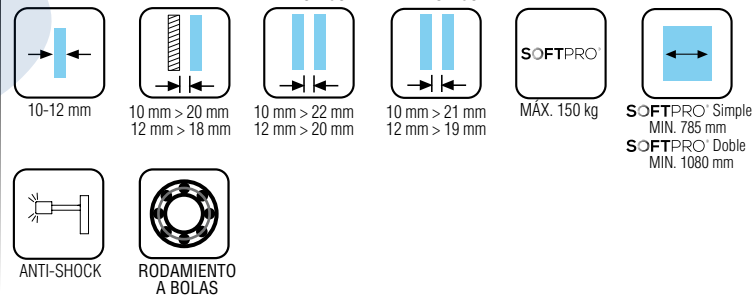

Vidrio de 10 a 12 mm.

Características técnicas

Pictogramas

Especificaciones

Pesos

150 kg

Variantes de instalación

DIVISIONES Y PUERTAS CORREDERAS
COMPACT GLASS SV-X150 - SECCIÓN TIPO